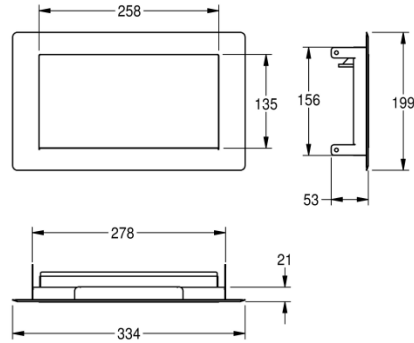

KWC RODAN Abfall-Abwurfklappe

Modell-Linie: RODAN | RODX605TTH
Accessories | Accessories

KWC-Nr.

2030064649

Abfall-Abwurfklappe für Tischmontage, zum waagerechten Einbau, Chromnickelstahl, sichtbare Oberflächen seidenmatt, Materialstärke 0,8 mm, federlos selbstschließende Abwurfklappe,

ohne Abfallbehälter.

Abmessungen 330 x 53 x 195 mm (B x H x T)

Technische Daten

Klappe
Schloss
Material
Materialtyp
Materialstärke
Gesamttiefe
Gesamthöhe
Gesamtbreite
ATT-WS-POSLIDOPEN
Oberflächenbehandlung
Kundenspezifisch
Art der Befestigung
Art der Montage
teamNumber
sanitasTroeschNumber

ja
kein Schloss
Edelstahl
1.4301 Chromnickelstahl V2A
0,8 mm
199 mm
53 mm
334 mm
von oben
seidenmatt
nein
geschraubt (gesichert)
Unterplattenmontage
0
0